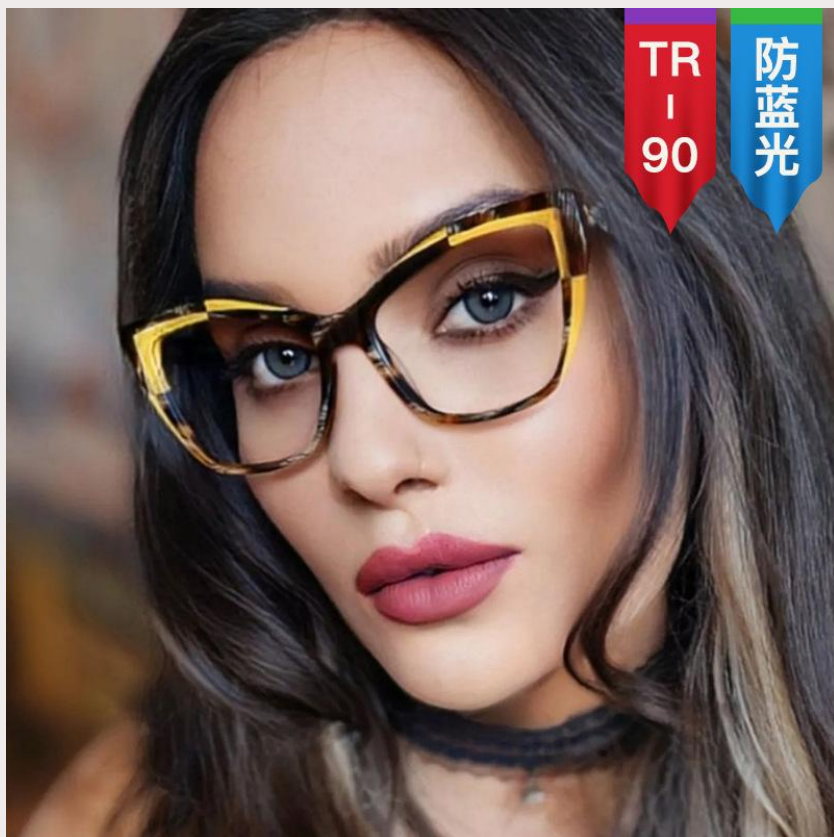

C3

C4

C5

C6

5201 usd2.1/pcs

▼ Product Information ▼

Brand	--
Model	TR5201
Lens Material	AC
Frame Material	TR
Colors	7
Style	Retro
Weight	24G

Total Width 142mm    Frame Width 54mm    Frame High 42mm    Nose Width 16mm    Leg Length 142mm