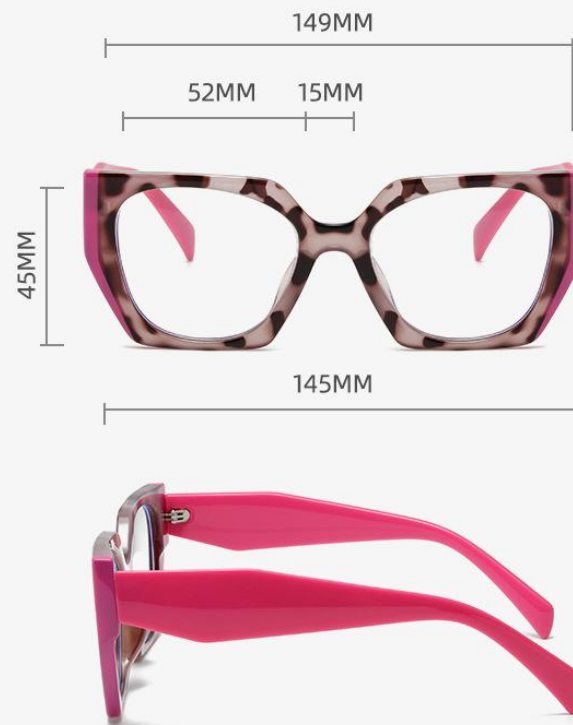

Total Width	Frame Width	Frame High	Nose Width	Leg Length
143mm	56mm	42mm	16mm	144mm

5004

**HIPSTE**

**THE NEW STYLE LISTED**

TREND SUNNGLASSES

**Color Choices** ▾

HOT

C1

## PRODUCT INFORMATION

Model: 5211

Style: Fashion

Lens Material: AC

Frame Material: TR

Color: 7

Weight: 38G

5211

076 usd1.55/pcs

▼ Product Information ▼

Brand	--
Model	076
Lens Material	AC
Frame Material	PC
Colors	10
Style	Retro
Weight	42G

Total Width 149mm    Frame Width 52mm    Frame High 45mm    Nose Width 21mm    Leg Length 141mm